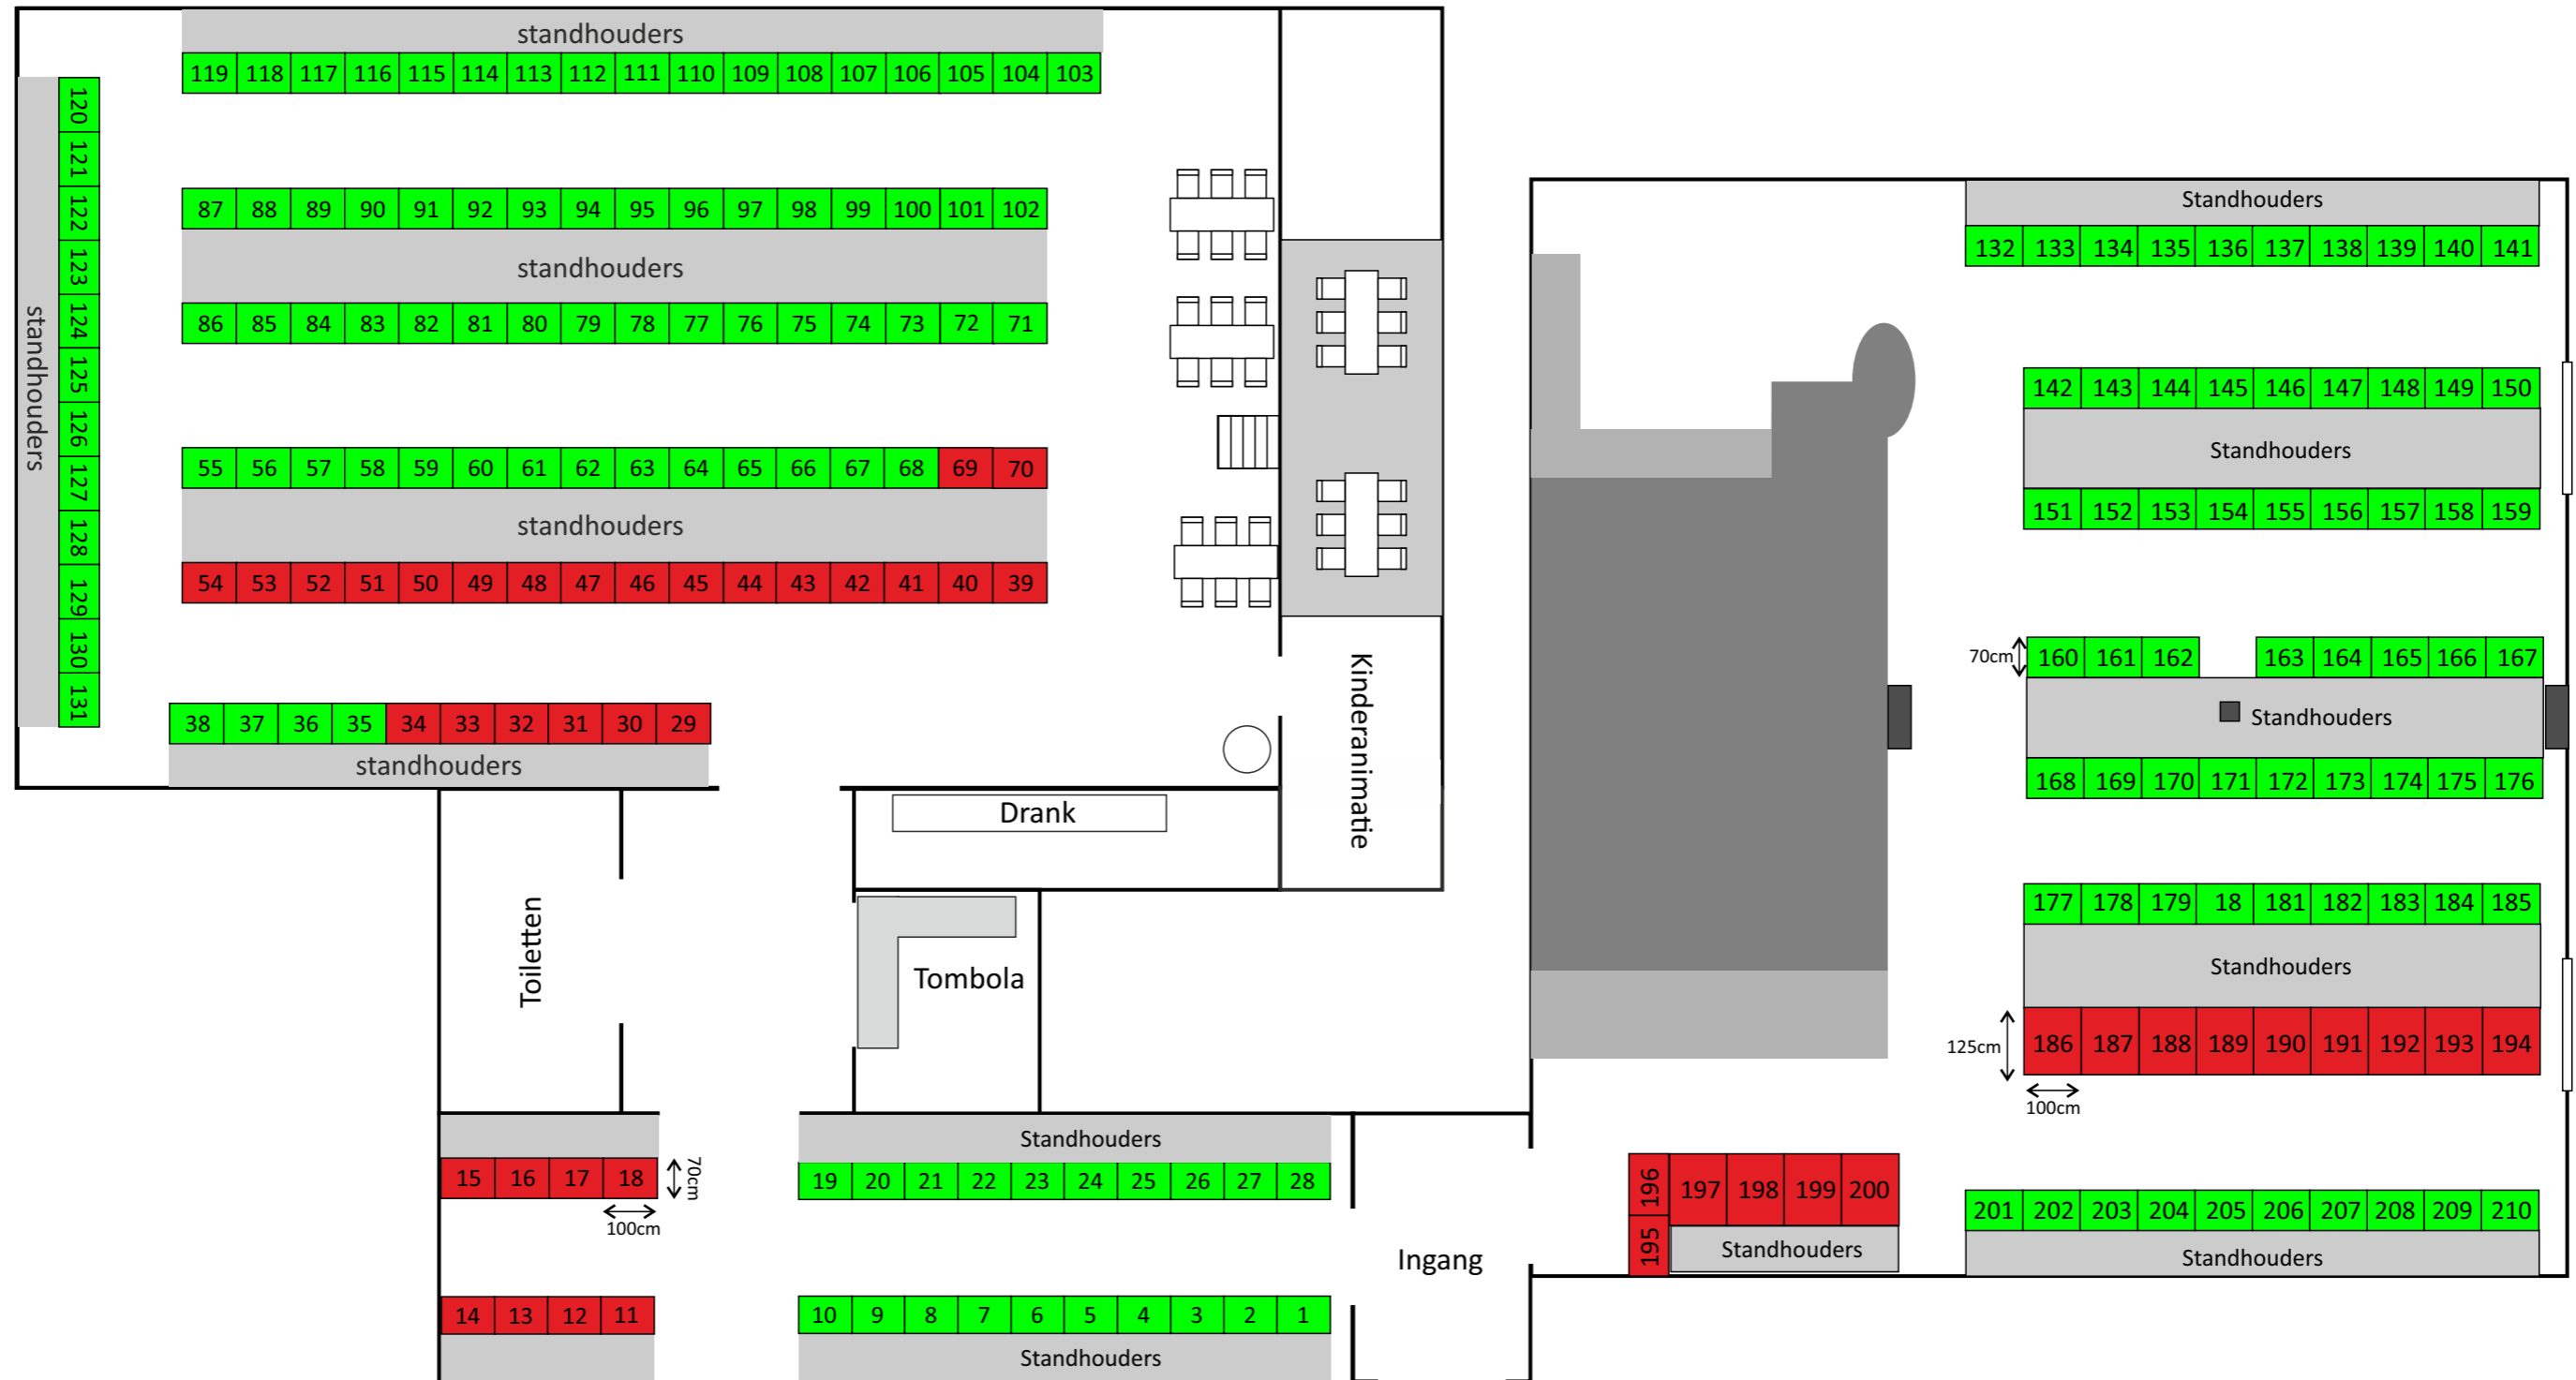

DAG 1/2
Zaterdag 7 dec. 2024

GROEN = BESCHIKBAAR
ROOD = BEZET

DAG 2/2
Zondag 8 dec. 2024

GROEN = BESCHIKBAAR
ROOD = BEZET

DAG 1 Zaterdag 8 feb. 2025

GROEN = BESCHIKBAAR
ROOD = BEZET

DAG 2 Zondag 9 feb. 2025

GROEN = BESCHIKBAAR
ROOD = BEZET

DAG 1
Zondag 20 april 2025

GROEN = BESCHIKBAAR
ROOD = BEZET

DAG 2
Maandag 21 april 2025

GROEN = BESCHIKBAAR
ROOD = BEZET