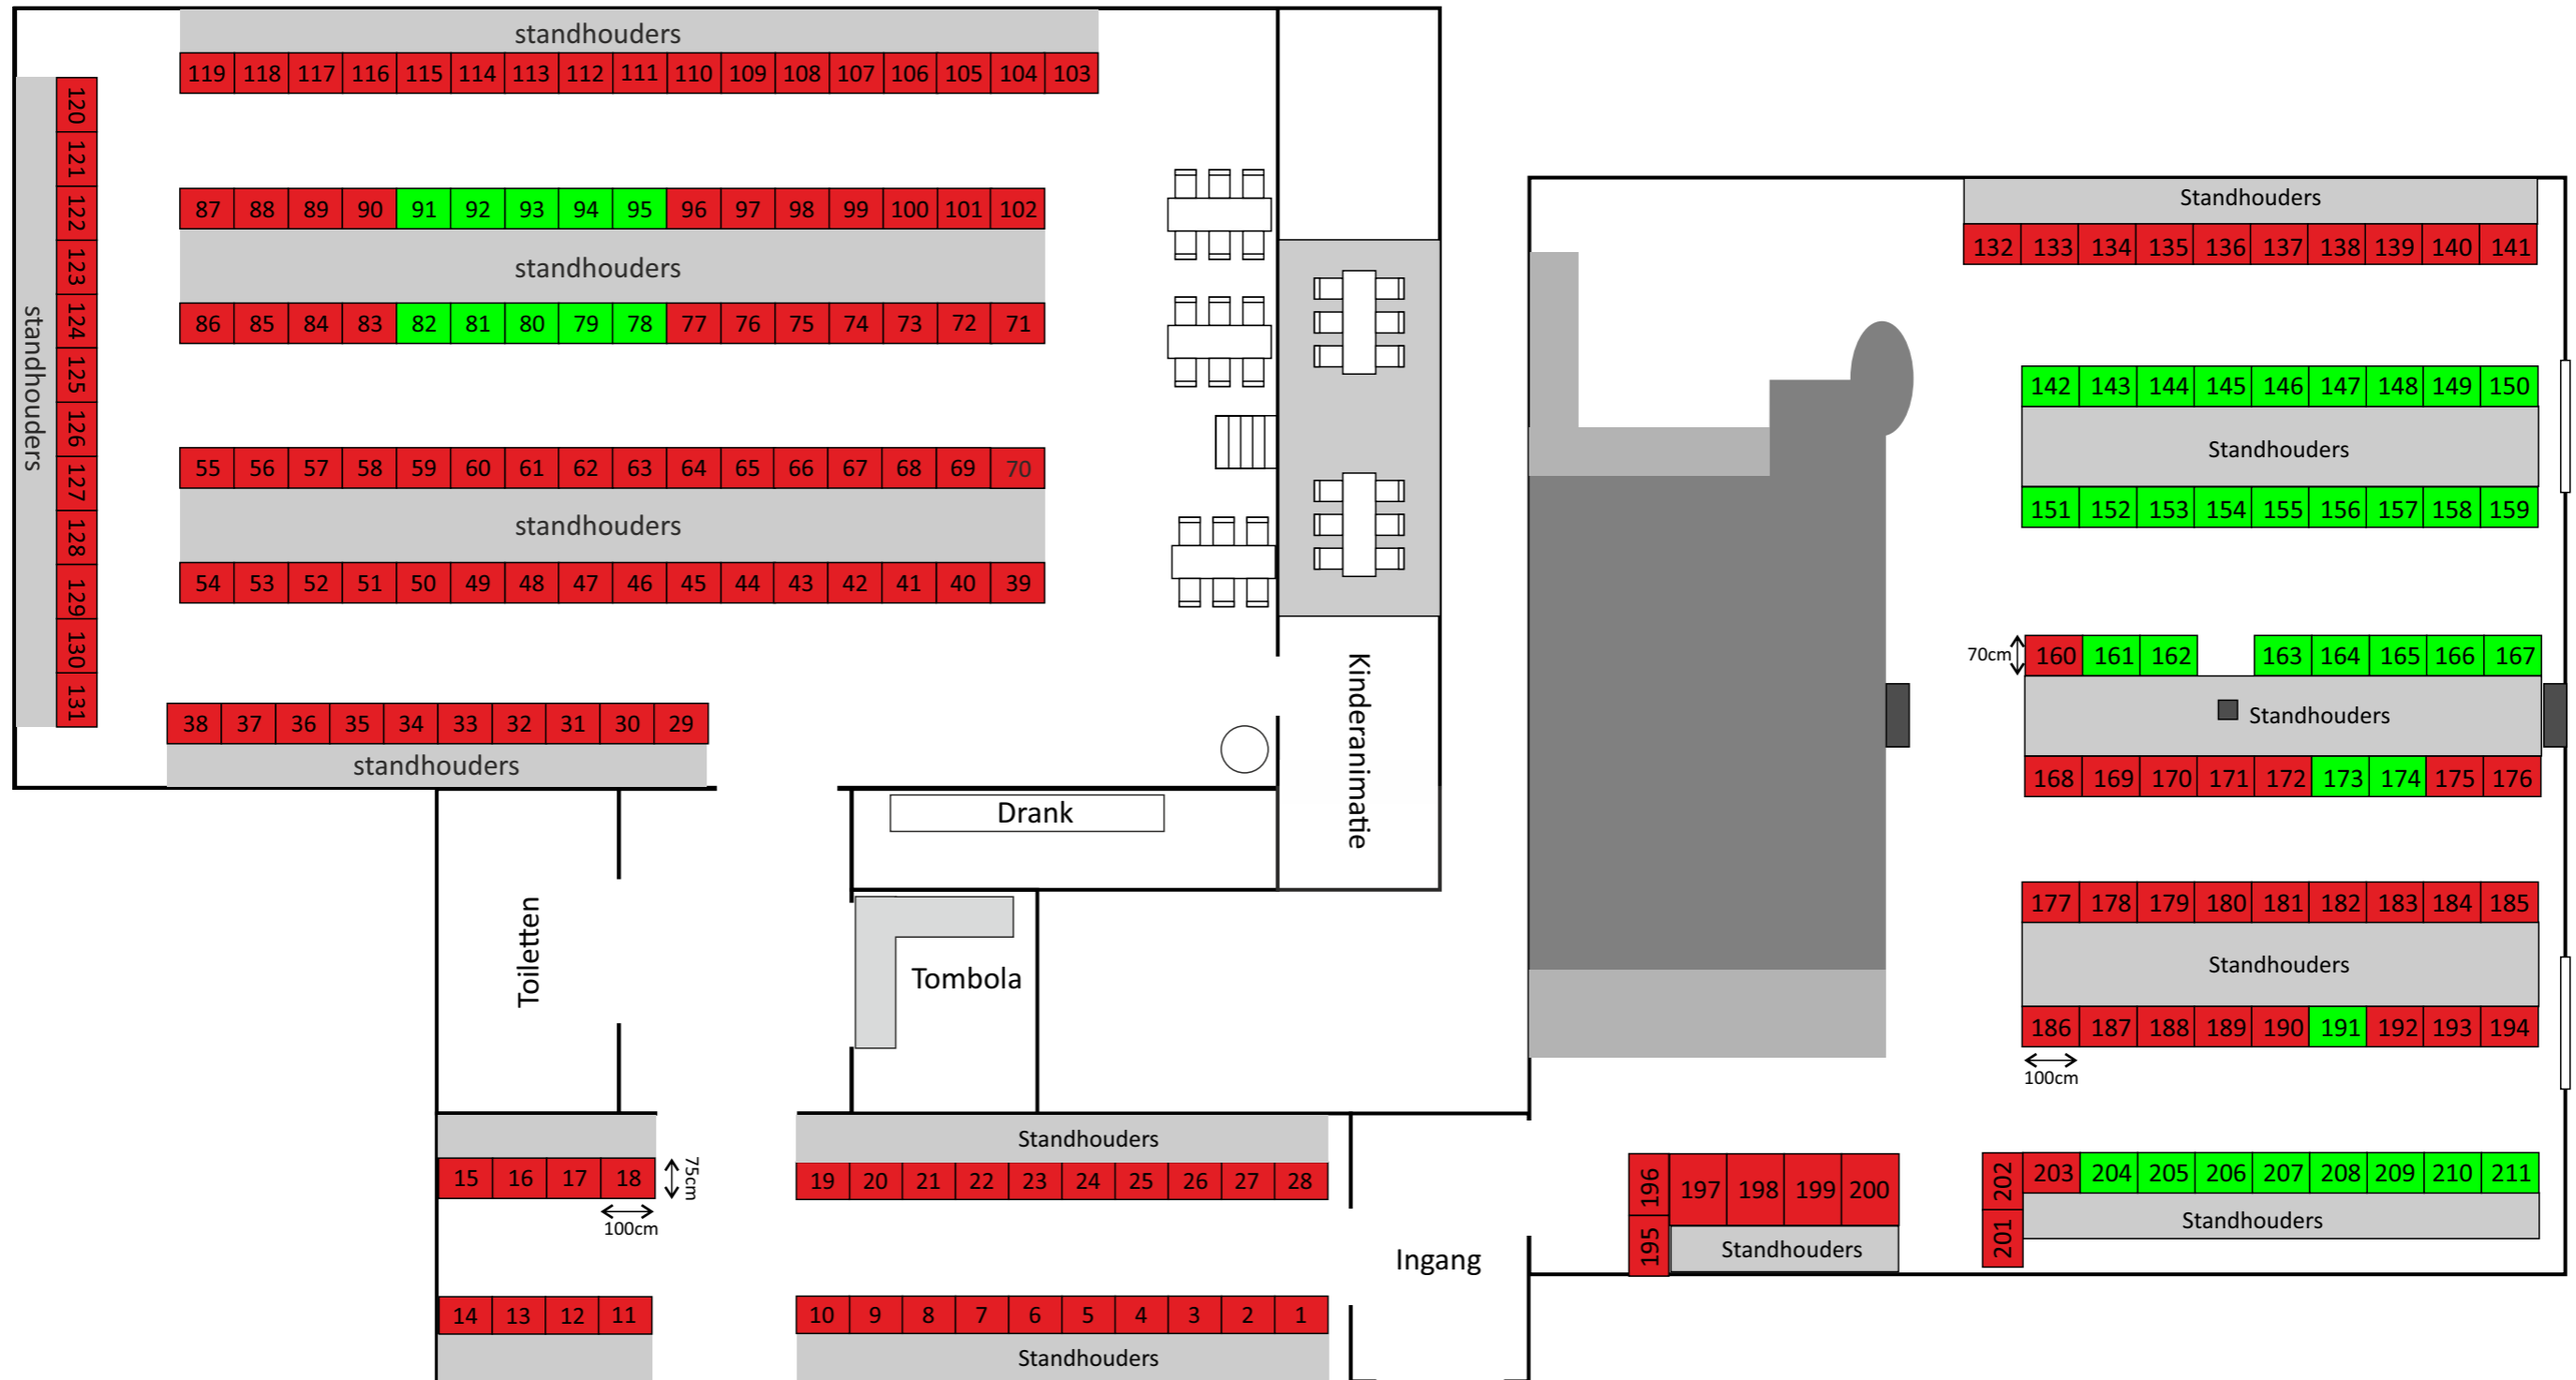

DAG 1/2
Zaterdag 7 dec. 2024

GROEN = BESCHIKBAAR
ROOD = BEZET

DAG 2/2
Zondag 8 dec. 2024

GROEN = BESCHIKBAAR
ROOD = BEZET

DAG 1 Zaterdag 8 feb. 2025

GROEN = BESCHIKBAAR
ROOD = BEZET

DAG 2 Zondag 9 feb. 2025

GROEN = BESCHIKBAAR
ROOD = BEZET

DAG 1
Zondag 20 april 2025

GROEN = BESCHIKBAAR
ROOD = BEZET

DAG 2
Maandag 21 april 2025

GROEN = BESCHIKBAAR
ROOD = BEZET