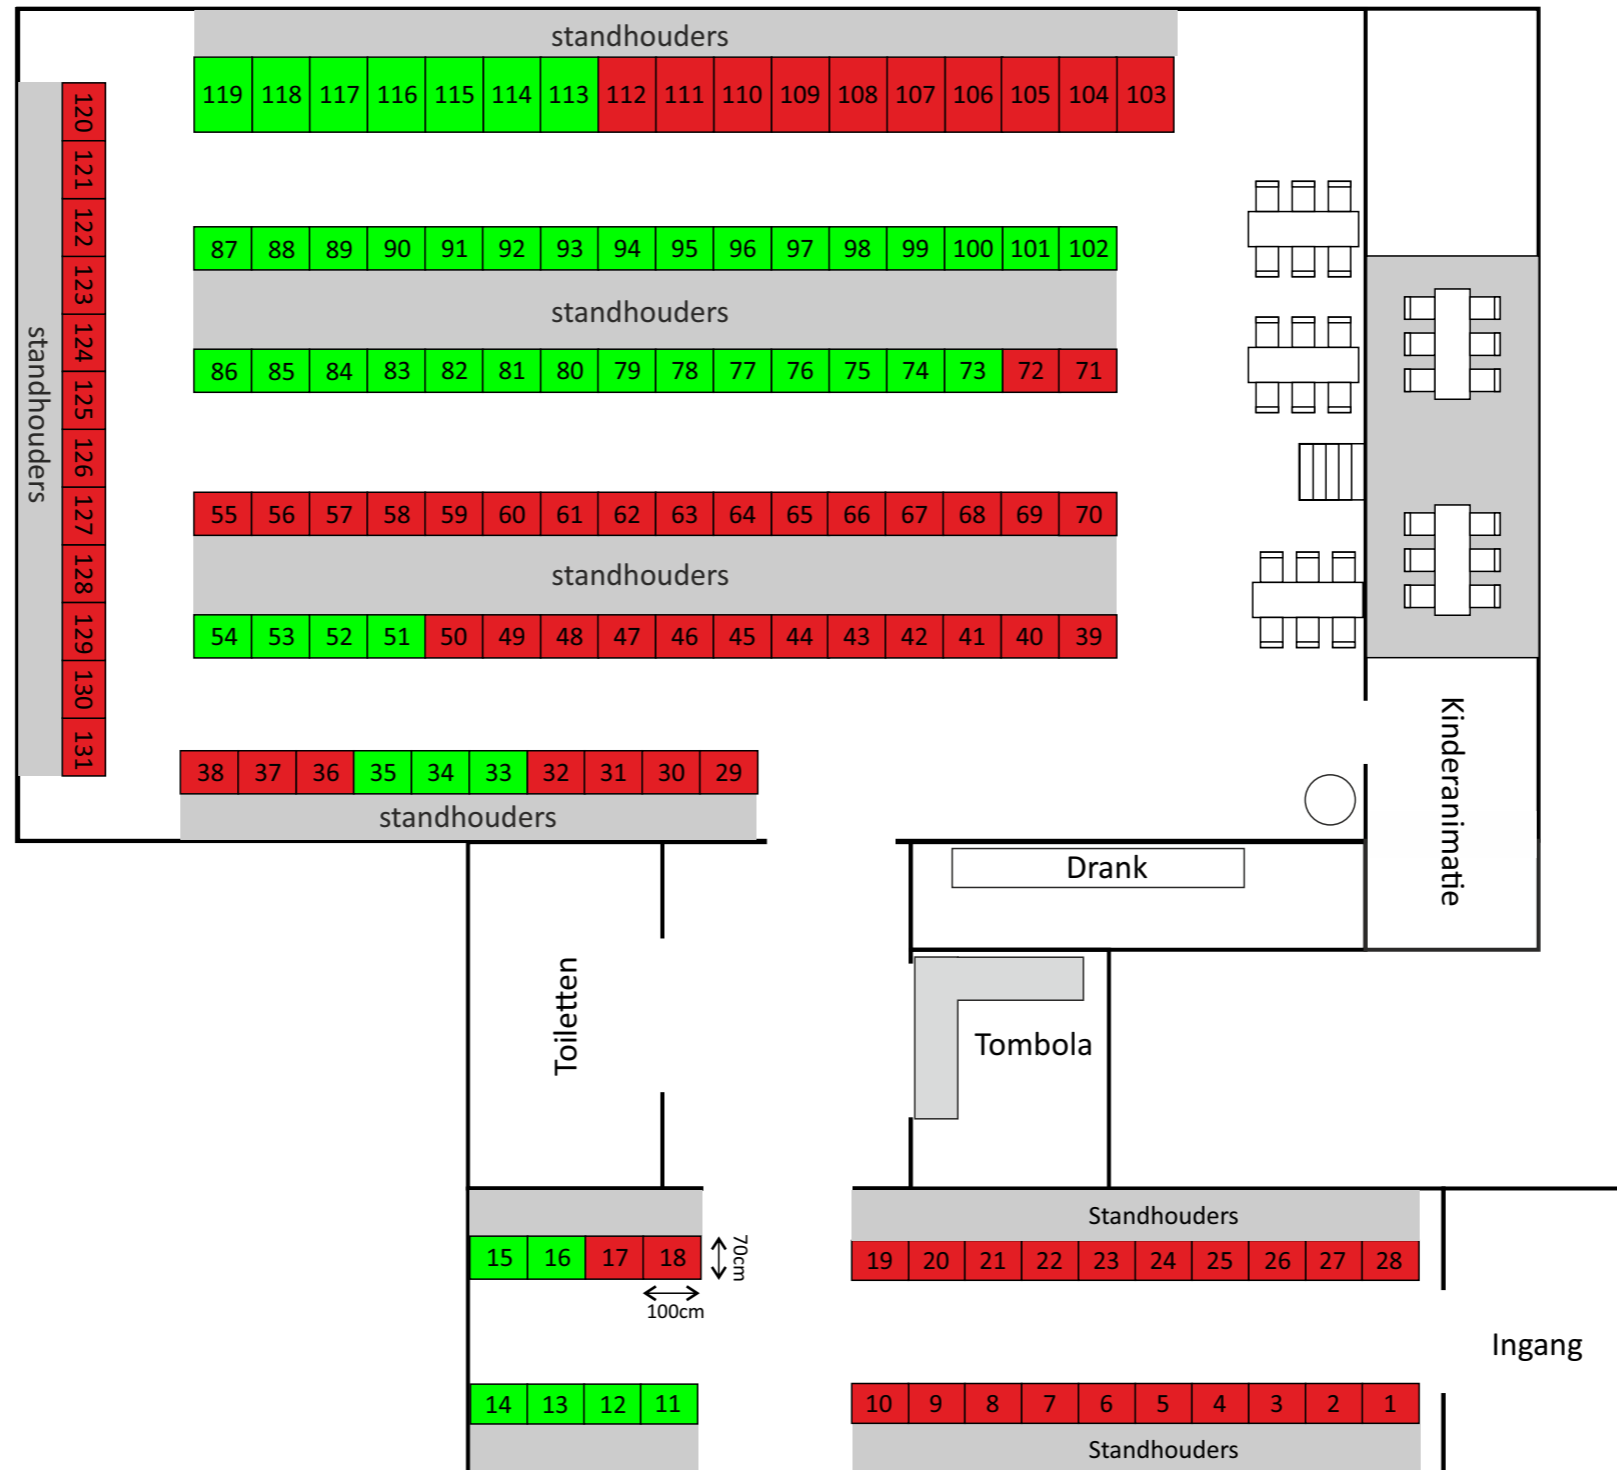

DAG 1/2
Zaterdag 7 dec. 2024

GROEN = BESCHIKBAAR
ROOD = BEZET

DAG 2/2
Zondag 8 dec. 2024

GROEN = BESCHIKBAAR
ROOD = BEZET

DAG 1 Zaterdag 8 feb. 2025

GROEN = BESCHIKBAAR
ROOD = BEZET

DAG 2 Zondag 9 feb. 2025

GROEN = BESCHIKBAAR
ROOD = BEZET

DAG 1
Zondag 20 april 2025

GROEN = BESCHIKBAAR
ROOD = BEZET

DAG 2
Maandag 21 april 2025

GROEN = BESCHIKBAAR
ROOD = BEZET