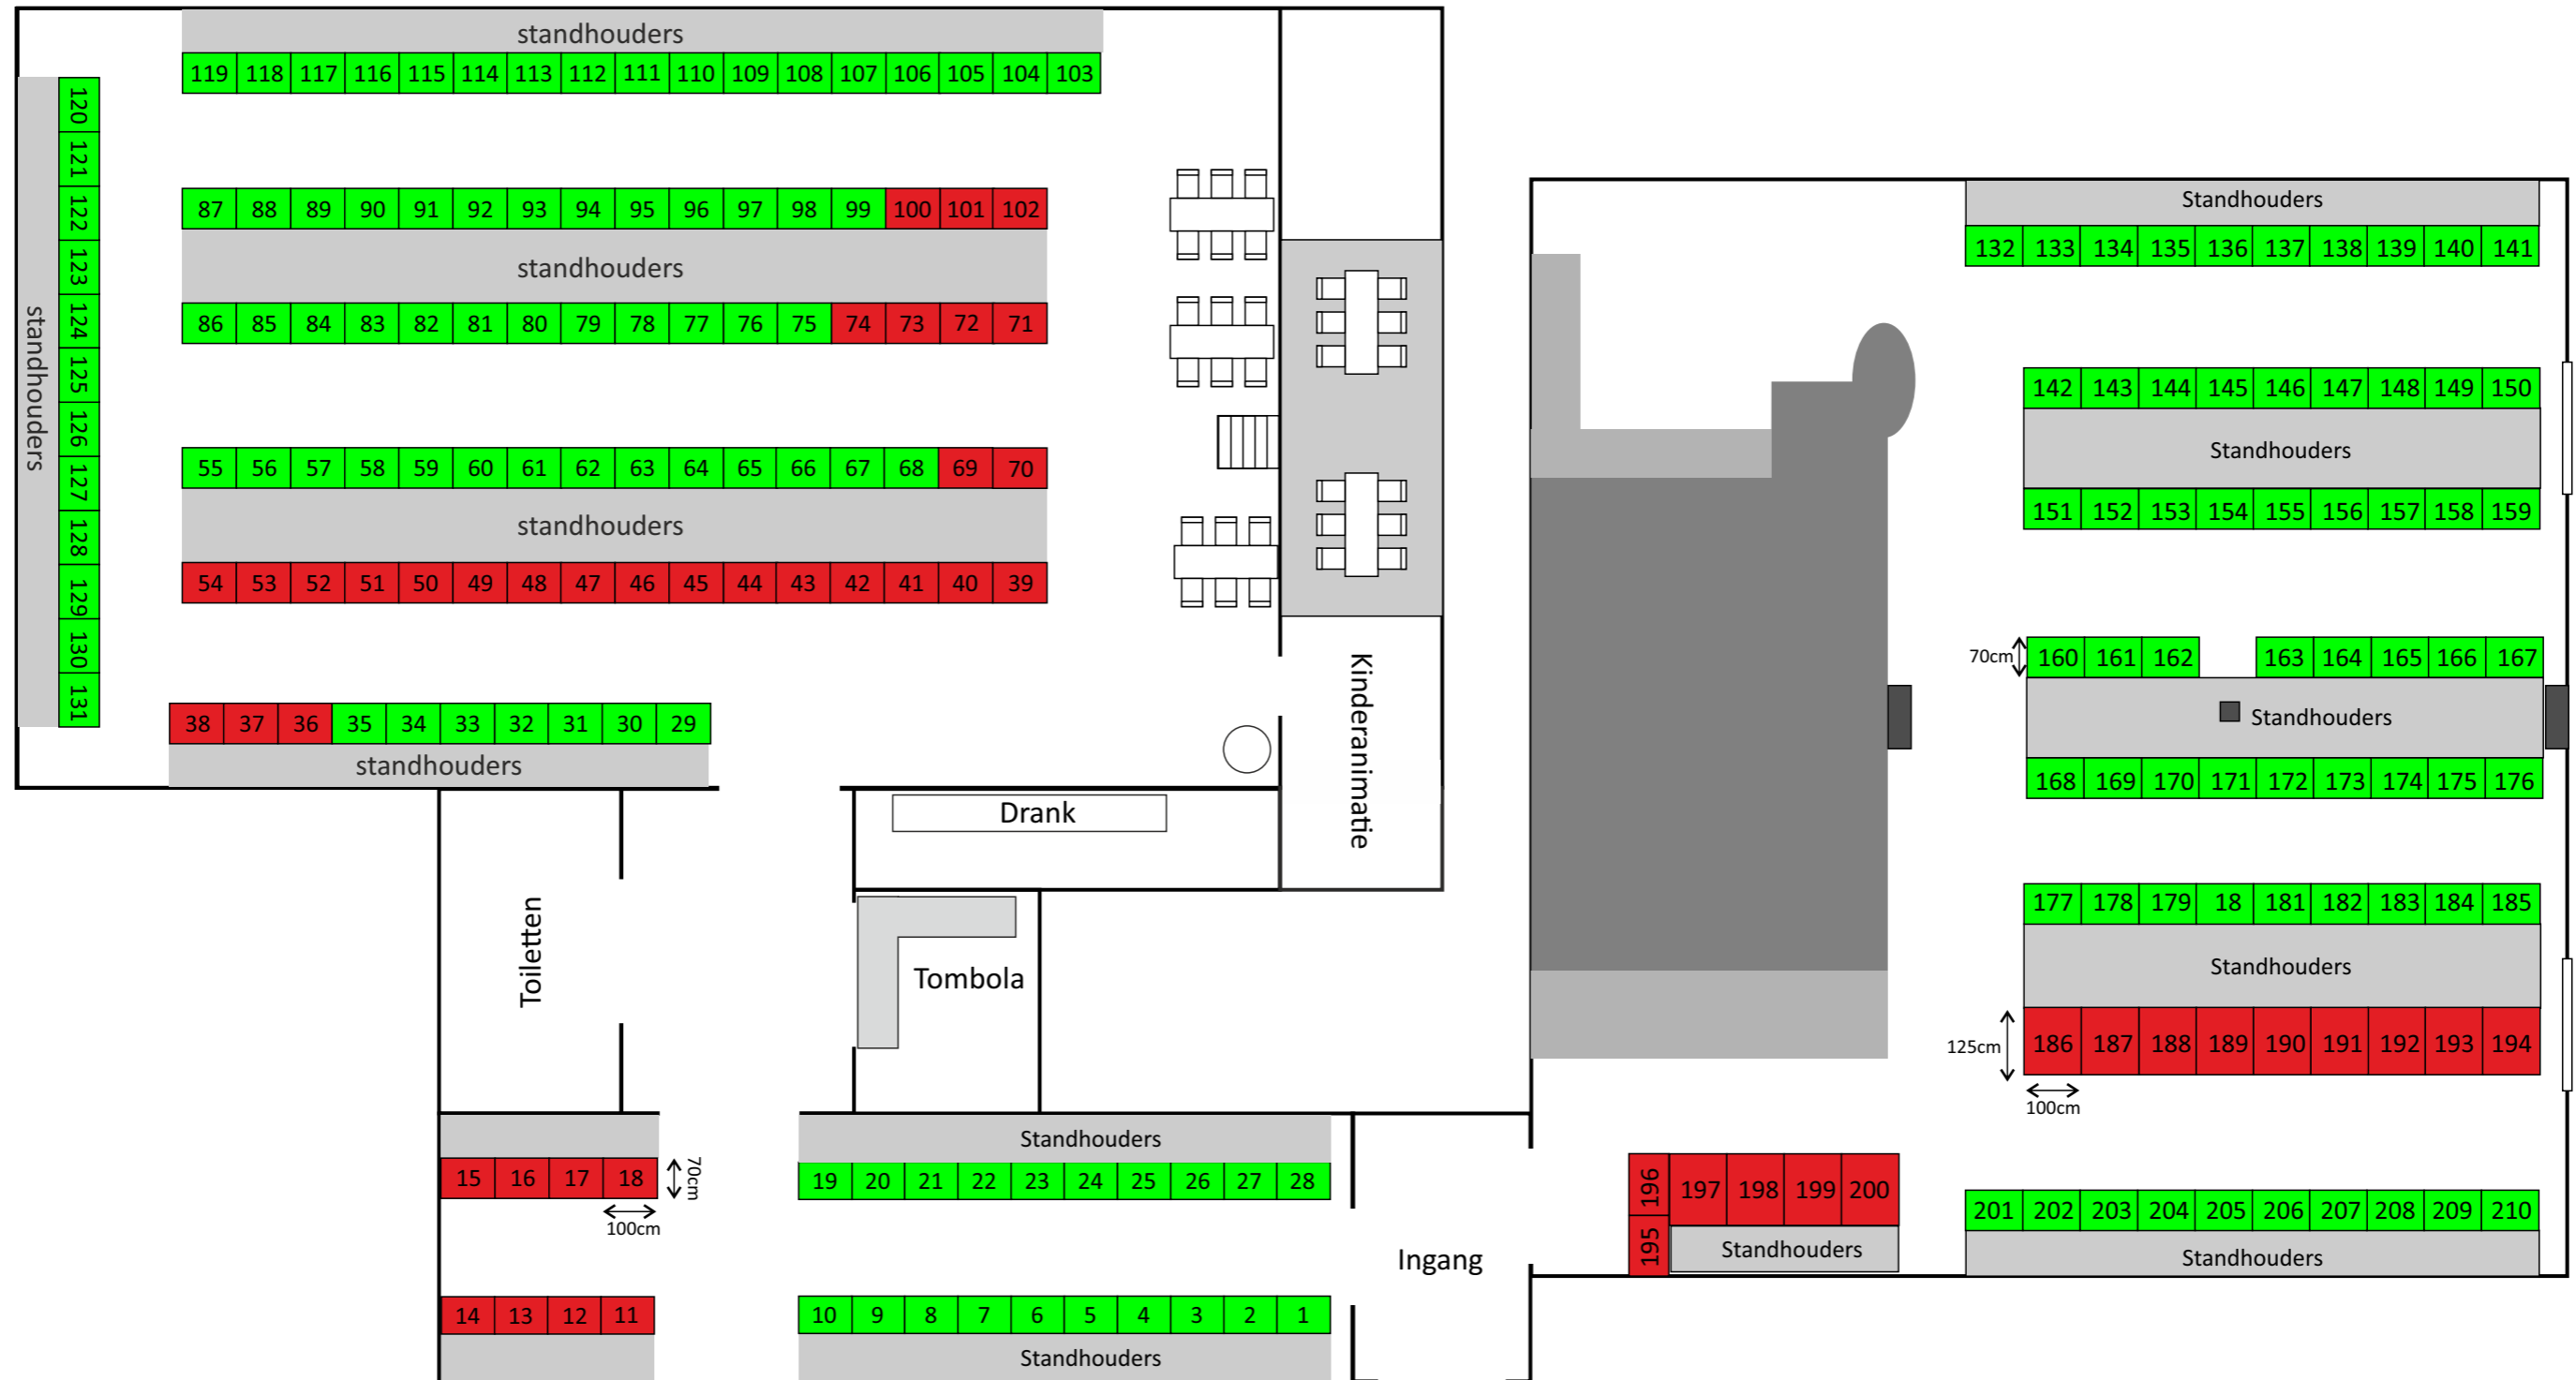

DAG 1/2
Zaterdag 7 dec. 2024

GROEN = BESCHIKBAAR
ROOD = BEZET

DAG 2/2
Zondag 8 dec. 2024

GROEN = BESCHIKBAAR
ROOD = BEZET

DAG 1 Zaterdag 8 feb. 2025

GROEN = BESCHIKBAAR
ROOD = BEZET

DAG 2 Zondag 9 feb. 2025

GROEN = BESCHIKBAAR
ROOD = BEZET

DAG 1
Zondag 20 april 2025

GROEN = BESCHIKBAAR
ROOD = BEZET

DAG 2
Maandag 21 april 2025

GROEN = BESCHIKBAAR
ROOD = BEZET