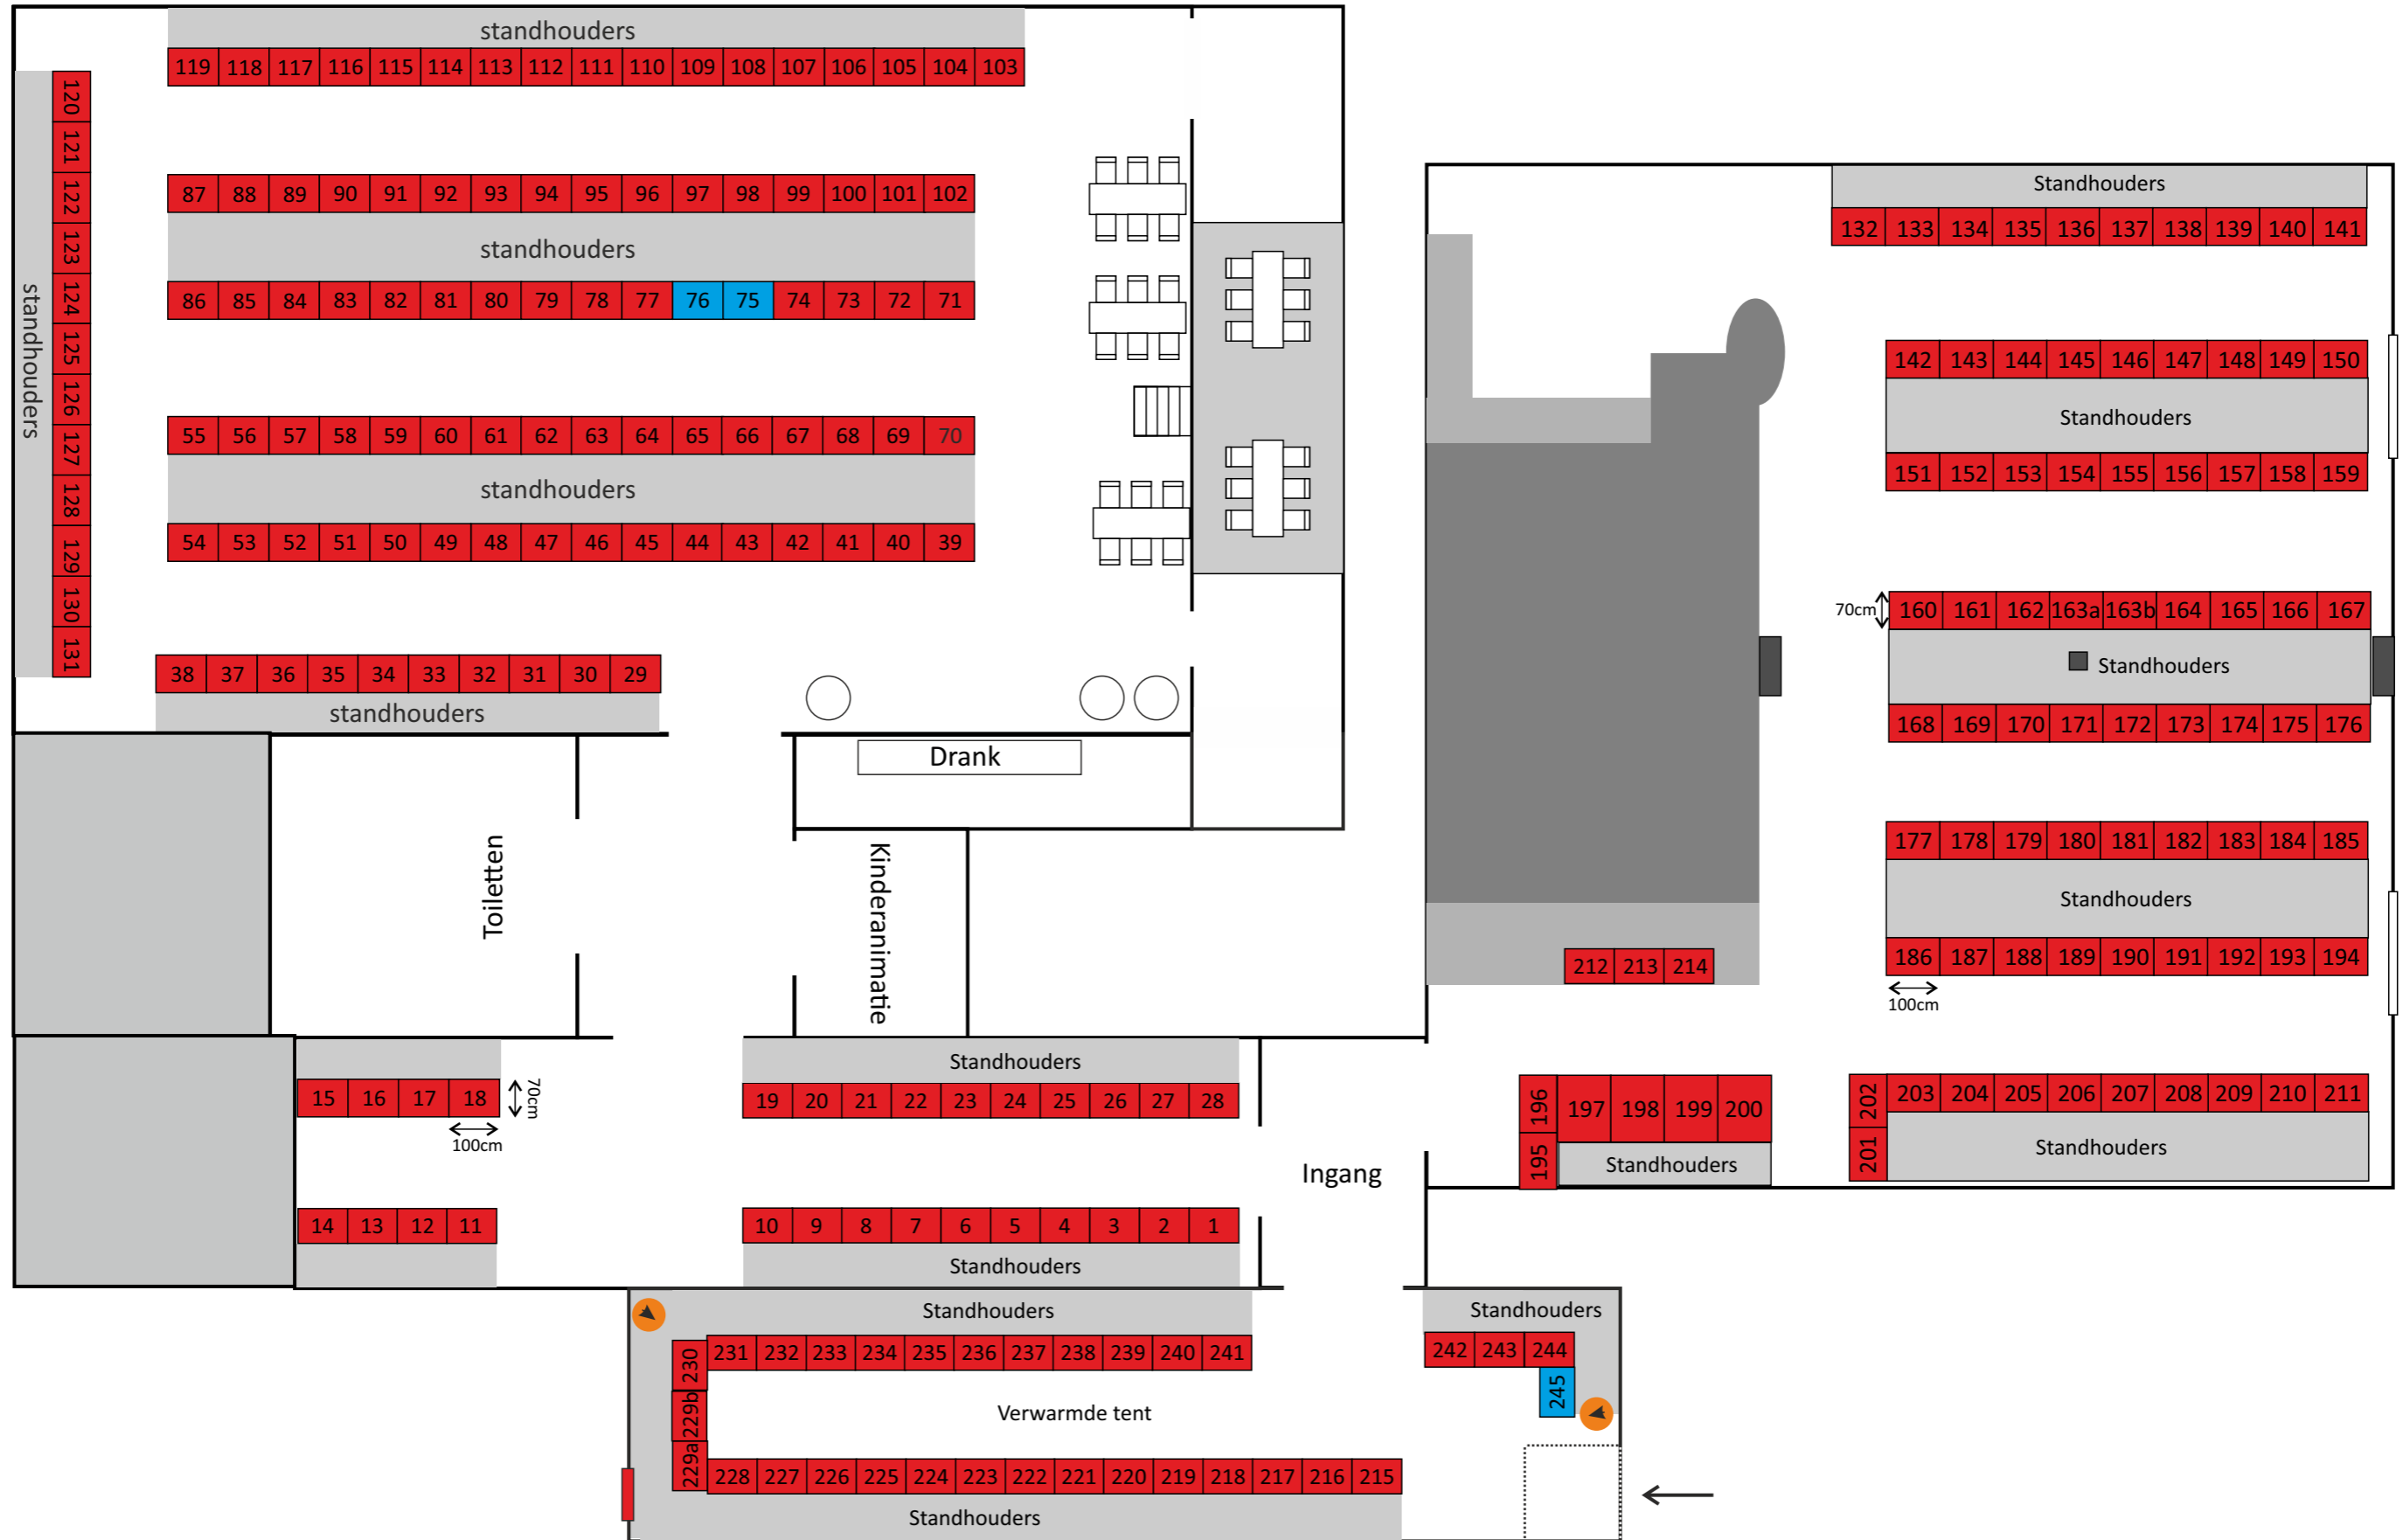

GROEN = BESCHIKBAAR
ROOD = BEZET
BLAUW = IN BESPREKING

DAG 2/2: Zondag 8 dec. 2024

GROEN = BESCHIKBAAR
ROOD = BEZET
BLAUW = IN BESPREKING

DAG 1/2: Zaterdag 8 feb. 2025

GROEN = BESCHIKBAAR
ROOD = BEZET
BLAUW = IN BESPREKING

GROEN = BESCHIKBAAR
ROOD = BEZET
BLAUW = IN BESPREKING

DAG 1/2: Zondag 20 april 2025

GROEN = BESCHIKBAAR
ROOD = BEZET
BLAUW = IN BESPREKING

GROEN = BESCHIKBAAR
ROOD = BEZET
BLAUW = IN BESPREKING